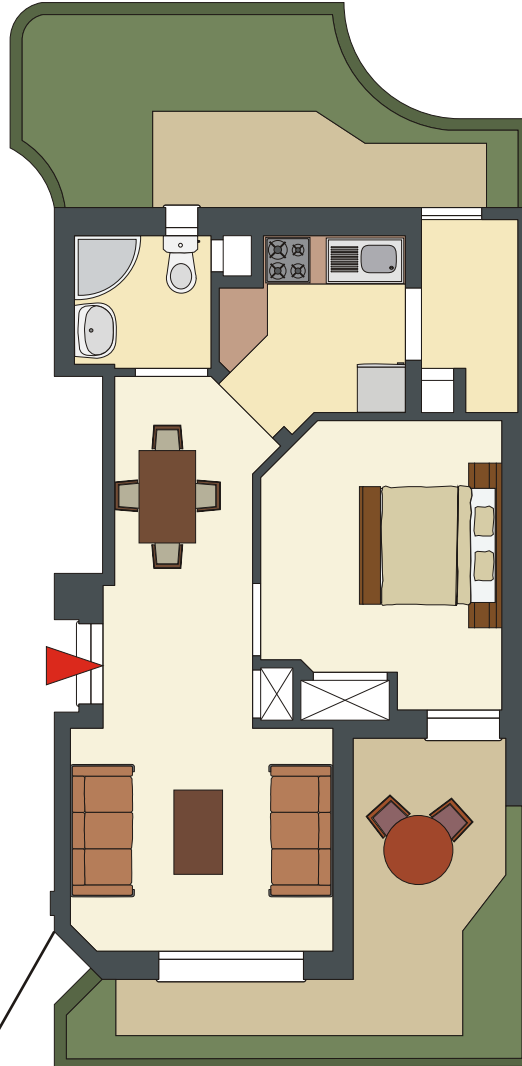

Résidence Nadine

H-0-2

1 Chambre Salon Cuisine SDB Dinette Séchoir
2 Terrasses

1 Bedroom Living room kitchen Dinette Bathroom
2 Terraces Drying area

Tel: (00216) 73 325 211
vente@kahimm.com
www.kahimm.com
www.sousse.com

Les surfaces sont approximatives. Areas are approximate.
Les plans sont donnés à titre indicatif et
peuvent être légèrement modifiés sans préavis.
Plans are provided subject to slight changes without notice.
Copyright S.K.I. 2009 Tous droits réservés. All rights reserved.